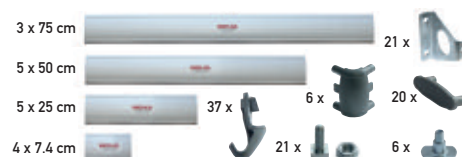

HAKENLEISTEN-SETS ZUR INDIVIDUELLEN GESTALTUNG!

Diese Sets lassen sich individuell Ihren räumlichen Gegebenheiten anpassen!

Hakenleisten Set Home 3 m

Mit eloxierten, formschönen Aluminiumhohlprofilen (3 m Gesamtlänge) Dieses Hakenleisten Set erlaubt eine individuelle Gestaltung. Lieferung ohne Wandmontagematerial.

- Aluminiumprofile 2 x 75 cm
- Aluminiumprofile 2 x 50 cm
- Aluminiumprofile 2 x 25 cm
- Aluminiumprofile 2 x 7.4 cm (Wandabschlussprofile)
- 10 Wandhalterungen
- 8 Endkappen
- 2 Eckverbinder (90 oder 270 Grad)
- 4 Innensechskantschrauben zur Arretierung der Eckverbinder
- 14 Kunststoff-Kleiderhaken mit Fixierkeilen

505501

Hakenleisten Set Basic 4,5 m

Mit eloxierten, formschönen Aluminiumhohlprofilen (4.5 m Gesamtlänge) Dieses Hakenleisten Set erlaubt eine individuelle Gestaltung. Lieferung ohne Wandmontagematerial.

- Aluminiumprofile 2 x 75 cm
- Aluminiumprofile 4 x 50 cm
- Aluminiumprofile 4 x 25 cm
- Aluminiumprofile 2 x 7.4 cm (Wandabschlüsse)
- 16 Wandhalterungen
- 12 Endkappen
- 3 Eckverbinder (90 oder 270 Grad)
- 6 Innensechskantschrauben zur Arretierung der Eckverbinder
- 26 Kunststoff-Kleiderhaken mit Fixierkeilen