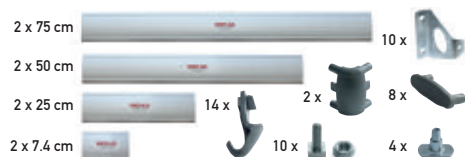

HAKENLEISTEN-SETS ZUR INDIVIDUELLEN GESTALTUNG!

Diese Sets lassen sich individuell Ihren räumlichen Gegebenheiten anpassen!

Hakenleisten Set Home 3 m

Mit eloxierten, formschönen Aluminiumhohlprofilen (3 m Gesamtlänge) Dieses Hakenleisten Set erlaubt eine individuelle Gestaltung. Lieferung ohne Wandmontagematerial.

- Aluminiumprofile 2 x 75 cm
- Aluminiumprofile 2 x 50 cm
- Aluminiumprofile 2 x 25 cm
- Aluminiumprofile 2 x 7.4 cm (Wandabschlussprofile)
- 10 Wandhalterungen
- 8 Endkappen
- 2 Eckverbinder (90 oder 270 Grad)
- 4 Innensechskantschrauben zur Arretierung der Eckverbinder
- 14 Kunststoff-Kleiderhaken mit Fixierkeilen

505501

Hakenleisten Set Basic 4,5 m

Mit eloxierten, formschönen Aluminiumhohlprofilen (4.5 m Gesamtlänge) Dieses Hakenleisten Set erlaubt eine individuelle Gestaltung. Lieferung ohne Wandmontagematerial.