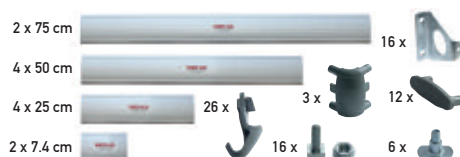

HAKENLEISTEN-SETS ZUR INDIVIDUELLEN GESTALTUNG!

Diese Sets lassen sich individuell Ihren räumlichen Gegebenheiten anpassen!

Hakenleisten Set Home 3 m

Mit eloxierten, formschönen Aluminiumhohlprofilen (3 m Gesamtlänge) Dieses Hakenleisten Set erlaubt eine individuelle Gestaltung. Lieferung ohne Wandmontagematerial.

- Aluminiumprofile 2 x 75 cm
- Aluminiumprofile 2 x 50 cm
- Aluminiumprofile 2 x 25 cm
- Aluminiumprofile 2 x 7.4 cm (Wandabschlussprofile)
- 10 Wandhalterungen
- 8 Endkappen
- 2 Eckverbinder (90 oder 270 Grad)
- 4 Innensechskantschrauben zur Arretierung der Eckverbinder
- 14 Kunststoff-Kleiderhaken mit Fixierkeilen

505501

Hakenleisten Set Basic 4,5 m

Mit eloxierten, formschönen Aluminiumhohlprofilen (4.5 m Gesamtlänge) Dieses Hakenleisten Set erlaubt eine individuelle Gestaltung. Lieferung ohne Wandmontagematerial.

- Aluminiumprofile 2 x 75 cm
- Aluminiumprofile 4 x 50 cm
- Aluminiumprofile 4 x 25 cm
- Aluminiumprofile 2 x 7.4 cm (Wandabschlüsse)
- 16 Wandhalterungen
- 12 Endkappen
- 3 Eckverbinder (90 oder 270 Grad)
- 6 Innensechskantschrauben zur Arretierung der Eckverbinder
- 26 Kunststoff-Kleiderhaken mit Fixierkeilen