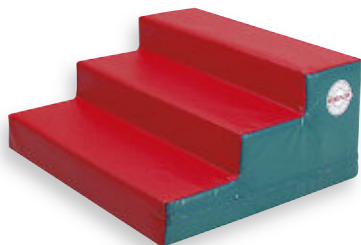

Vielseitige Gymnastikrolle mit PVC-Bezug und Polyethylenkern. Vielseitig einsetzbar für gymnastische Übungen, als Lagerungshilfe, bei Therapie und Krankengymnastik.

40910 gelb, Ø 30 cm

40911 rot, Ø 40 cm

40912 blau, Ø 50 cm

Zylinderelement

Farbiger PVC-Überzug, Schaumstoffkern RG 26.

70287 Ø 30 cm, L 120 cm

70548 Ø 30 cm, L 150 cm

Großer Ring

Außendurchmesser 120 cm, Innendurchmesser 60 cm, Ringbreite 30 cm. Farbiger PVC-Überzug, Schaumstoffkern RG 26.

70289

Kleiner Ring

Außen Ø 60 cm, Innen Ø 30 cm, Breite 15 cm. Farbiger PVC-Überzug, Schaumstoffkern RG 26.

14062

Quaderelement

(B x T) 60 x 60 cm. Farbiger PVC-Überzug, Schaumstoffkern RG 26.

70271 Höhe 30 cm

70542 Höhe 45 cm

Treppenelement

(B x T) 60 x 60 cm, Höhe 30 cm, Stufentiefe 20 cm, Stufenhöhe 10 cm. Farbiger PVC-Überzug, Schaumstoffkern RG 26.

70266

U-Element

(B x T) 60 x 60 cm, Innenaussparung halbrund Ø 30 cm. Farbiger PVC-Überzug, Schaumstoffkern RG 26.