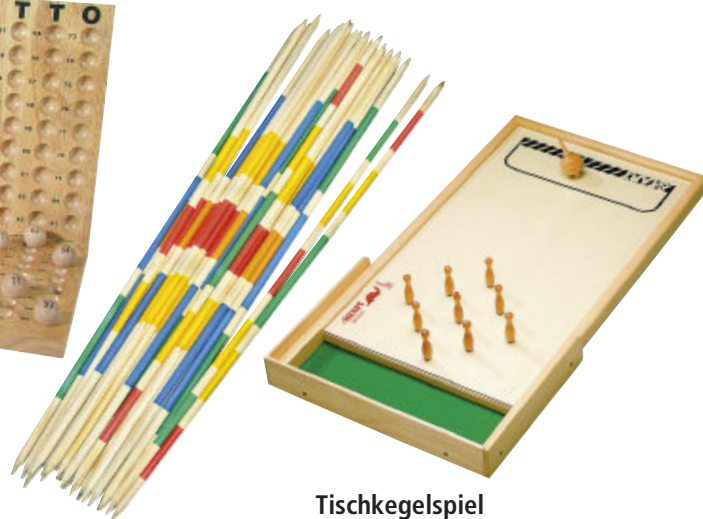

6021

**NEU**  
im Sortiment

**Bonk Geschicklichkeitsspiel**

Ein Spiel bei dem man keine ruhige Kugel schieben kann. BONK ist ein schnelles, nervenaufreibendes Geschicklichkeitsspiel für zwei bis vier Spieler. Sieger ist, wer die Zielkugel aus Holz mit seiner eigenen Stahlkugel ins gegnerische Tor gebracht hat. Spielbrett aus Holz, Kunststoff, blau, (L x B x H) 58 x 40 x 9 cm, 1,77 kg

51635

**NEU**  
im Sortiment

**KLASK Geschicklichkeitsspiel**

Das rasante Spiel mit einer Mischung aus schneller Reaktion, Geschicklichkeit und Taktik. Durch Ballgefühl und Zielgenauigkeit ist der Sieg nahe. Diesen magnetische Mix aus Tischfußball und Air Hockey kann man zu zweit oder zu viert spielen. Spielbrett aus Holz, Kunststoff mit Magneten, blau, 45 x 34 x 13 cm, 1,66 kg.

51634

**Twister**

Das verrückte Spiel mit Verknötungsgefahr! Für 2-4 Spieler. Alter: ab 7 Jahre. Maße: 26,7 x 26,7 x 5,2 cm, Gewicht: 600 g.

14036

**Bingo / Lotto**

Komplett mit Metallkorb Ø 18 cm und 90 Kugeln aus Holz. Faltbares Kontrollbrett aus Holz und 1 Block mit 600 Bingo-Tickets. Das beliebte Spiel für große und kleine Gruppen.

6993

**Riesenmikado-Set**

16 Holzstäbe, ca. 95 cm lang, Ø 12 mm, oberflächenbehandelt. Inkl. Transportnetz.

40984 Set

**Tischkegelspiel**

Wie Kegeln - nur auf dem Tisch! Schöne Ausführung aus Buche, 79 x 43 cm. Beliebtes und actionreiches Spiel für eine oder mehrere Personen. Gespielt wird nach den normalen Kegelregeln.