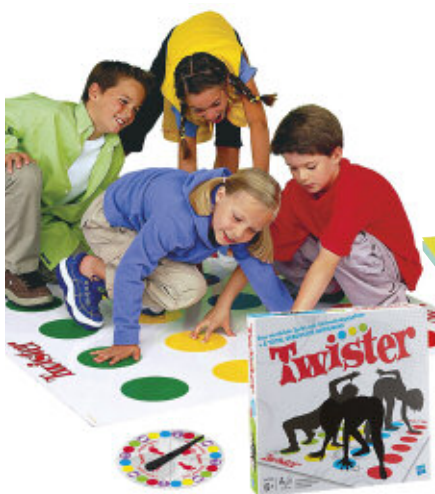

41616

**pedalo® Curling Outdoor und Indoor**

Ohne Eis und zu jeder Jahreszeit haben Kinder, Erwachsene, Senioren und auch Rollstuhlfahrer viel Spaß mit diesem tollen Spiel. Optimale Gleiteigenschaften durch spezielle Beläge. Ausführung: Eisstock aus Holz mit umlaufenden Gummireifen, Ø 22 cm, 17 cm hoch, je ca. 850 g. Set besteht aus je 2 Eisstöcken mit weißen und schwarzen Gummireifen und einem Zielpuck.

6021

**NEU**  
im Sortiment

**Bonk Geschicklichkeitsspiel**

Ein Spiel bei dem man keine ruhige Kugel schieben kann. BONK ist ein schnelles, nervenaufreibendes Geschicklichkeitsspiel für zwei bis vier Spieler. Sieger ist, wer die Zielkugel aus Holz mit seiner eigenen Stahlkugel ins gegnerische Tor gebracht hat. Spielbrett aus Holz, Kunststoff, blau, (L x B x H) 58 x 40 x 9 cm, 1,77 kg

51635

**NEU**  
im Sortiment

**KLASK Geschicklichkeitsspiel**

Das rasante Spiel mit einer Mischung aus schneller Reaktion, Geschicklichkeit und Taktik. Durch Ballgefühl und Zielgenauigkeit ist der Sieg nahe. Diesen magnetische Mix aus Tischfußball und Air Hockey kann man zu zweit oder zu viert spielen. Spielbrett aus Holz, Kunststoff mit Magneten, blau, 45 x 34 x 13 cm, 1,66 kg.

51634

**Twister**

Das verrückte Spiel mit Verknötungsgefahr! Für 2-4 Spieler. Alter: ab 7 Jahre. Maße: 26,7 x 26,7 x 5,2 cm, Gewicht: 600 g.

14036

**Bingo / Lotto**

Komplett mit Metallkorb Ø 18 cm und 90 Kugeln aus Holz. Faltbares Kontrollbrett aus Holz und 1 Block mit 600 Bingo-Tickets. Das beliebte Spiel für große und kleine Gruppen.