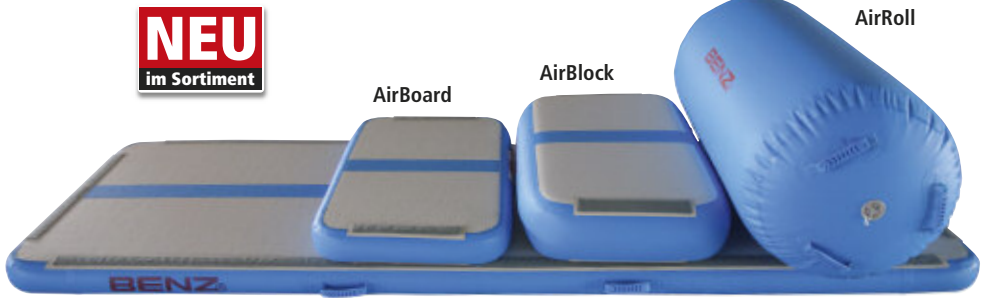

BENZ®
AirTrack Basic Set

Die vertikale Mittellinie auf den Absprung- und Landeflächen den AirTrack Produkten unterstützt das Training von Turntechniken wie Radschlägen, Rollen, Sprungfolgen und Überschlägen. Als Hürde oder Stütze kann die AirRoll eingesetzt werden. Zur Verlängerung können der AirBlock und das AirBoard per Klett- und Flauschverbindung an den AirFloor angebracht werden. Zudem können Sie als Erhöhung oder als Sprungbrett fungieren.

- Inhalt:
 1 x AirFloor: (L x B x H) 300 x 100 x 10 cm
 1 x AirBlock: (L x B x H) 60 x 100 x 20 cm
 1 x AirBoard: (L x B x H) 60 x 100 x 10 cm
 1 x AirRoll S: ø 60 cm, Länge 120 cm
 1 x Transporttasche
 1 x Fußpumpe

52257 Set

AirFloor

AIRFLOOR 1200 X 200 CM
HÖHE 10 CM

NEU
im Sortiment

BENZ® BENZ AirFloor

Der AirFloor ist ein robustes Luftkissen für Anfänger und Profis zum Üben von Sprüngen und Sprungfolgen, sowie für das Tumblingtraining. Die zwei unterschiedlichen Designs der Absprung- und Landefläche auf Vorder- und Rückseite dienen als Hilfestellung bei Turnübungen. Die elastische Oberfläche gibt besonders Anfängern ein gutes Sicherheitsgefühl. Der Härtegrad kann individuell durch den Luftdruck geregelt werden. Maße (L x B x H) 300 x 100 x 10 cm, Gewicht 10 kg.

52259

Ø 70 CM
Ø 100 CM

LÄNGE 300 CM

RÜCKSEITE

NEU
im Sortiment

BENZ® Air Spot

Das Air Spot ist ein rundes, luftgefülltes Trampolinkissen mit einer sehr hohen Reißfestigkeit. Eine vielseitig einsetzbare Trainingshilfe in Turnvereinen oder im Sportunterricht. Ebenso eignet sich das Air Spot für das Toben in Kindergärten. Mittels Pumpe kann der Luftdruck variiert werden. In zwei Größen erhältlich. Maße: Größe S: Ø 70 cm, H: 10 cm, Gewicht 1,4 kg. Größe M: Ø 100 cm, H: 20 cm, Gewicht 3 kg