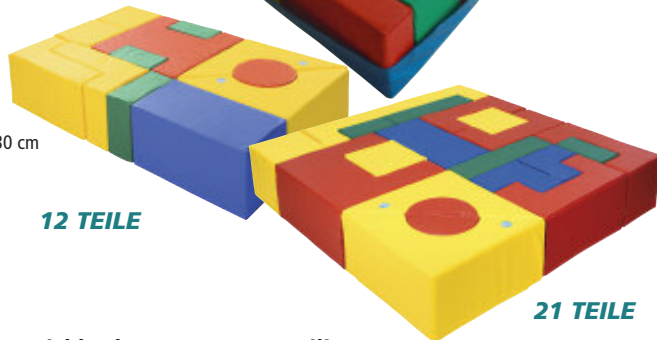

**12-TEILIGER BAUSATZ, BESTEHEND AUS:**

2 Dreiecken + Ausschn.	60 x 60 x 60 cm
1 Quader	60 x 30 x 30 cm
3 Quadern	30 x 30 x 15 cm
2 Würfeln	30 x 30 x 30 cm
1 Doppel-U-Profil	60 x 60 x 30/ 30/ 30 cm
1 Zylinder	Ø 30 x 30 cm
2 L-Profilen	60 x 30 x 30 cm

12 TEILE

**21-TEILIGER BAUSATZ, BESTEHEND AUS:**

2 Dreiecken + Ausschn.	60 x 60 x 30 cm
2 Quadern	60 x 15 x 30 cm
3 Quadern	30 x 30 x 15 cm
2 Würfeln	30 x 30 x 30 cm
1 Quader	60 x 30 x 30 cm
1 U-Profil	60 x 60 x 60 cm (Ausschn. 30 cm)
4 U-Profilen	60 x 30 x 30 cm (Ausschn. 15 cm)
2 L-Profilen	30 x 30 x 30 cm
2 L-Profilen	60 x 30 x 30 cm
2 Halbrollen	30 x 30 x 15 cm

Großbausteine-Satz 12-teilig mit Weichbodenhülle aus farbigem Planenstoff. Der Bausatz kann dank Hülle auch als Turnmatte genutzt werden. Abmessungen 90 x 150 x 30 cm.

41686 Satz

Großbausteine-Satz 21-teilig

Ergänzungs-Bausteinesatz 18-teilig

Farbiger Leichtplanenstoff, fester Schaumstoffkern. Kantenlänge 30 cm, bestehend aus verschiedenen Quadern.

70561 Satz

19 TEILE

UNIVERSAL-BAUSTEINESATZ, BESTEHEND AUS:

2 Quadern	60 x 30 x 30 cm
2 Würfeln	30 x 30 x 30 cm
2 Quadern	30 x 30 x 15 cm
2 Brücken	90 x 30 x 30 cm
2 L-Elementen	60 x 60 x 30 cm
2 Dreiecken	60 x 30 x 30 cm
1 Dreieck	30 x 30 x 60 cm
2 Dreiecken	30 x 30 x 30 cm
2 Dreiecken	30 x 42,5 x 42,5 cm
2 Zylindern	Ø 30 x 30 cm