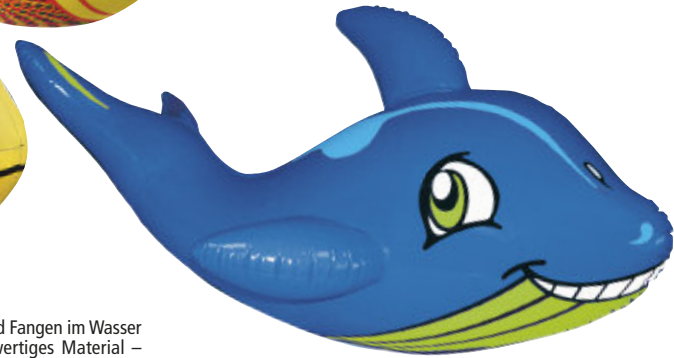

Wal

Wasserspieltier Wal, aufblasbar, ca. 110 cm groß, ohne Haltegriffe.

16842

NEU
im Sortiment