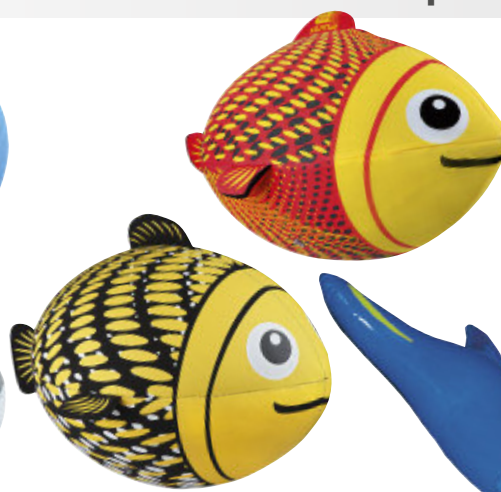

BENZ®

Neopren Fisch

Die Benz Neopren Fische sind leicht aufblasbar, wasserdicht und durch Ihr lustiges Aussehen bei Kindern sehr beliebt. Ein echter Spaßfaktor und lustiger Spielball für das Schwimmbad, am Strand oder zu Hause. Ca. 70 g schwer, Durchmesser ca. 6 cm.

| | |
|----------|------|
| 51174035 | rot |
| 51174050 | blau |
| 51174090 | grau |

Big Fish

Aufblasbarer grosser Fisch zum Werfen und Fangen im Wasser wie an Land, 60 x 35 cm, 300 g. Hochwertiges Material – wasserfest und lichtbeständig. Besonders weich, griffig und leicht. Schnelles und einfaches Aufblasen mit Luftpumpe. Idealer Spielspaß für Kinder über 3 Jahre.

| | |
|-------|---------------|
| 16964 | gelb/ rot |
| 16969 | gelb/ schwarz |

Wal

Wasserspieltier Wal, aufblasbar, ca. 110 cm groß, ohne Haltegriffe.

| |
|-------|
| 16842 |
|-------|

NEU
im Sortiment

Poolnoodle Tragegurt

| | |
|-------|-------------|
| 16799 | ab 10 Stück |
| | ab 20 Stück |

Pool Noodle Comfy-Pony

Aus speziellem, wasserfestem PE-Material, Ø 7 cm, Länge 145 cm. Für Kinder-Schwimmen, im lustigen Pony-Design. Farbige sortiert.