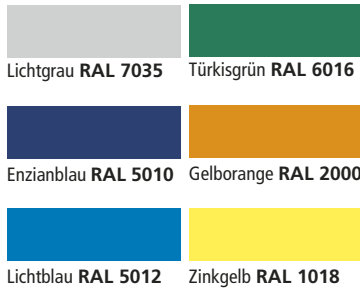

Standardfarben für Garderobenschranktüren

ABTEILBREITE: 300 MM

B: 320 mm
H: 1800 mm
T: 500 mm

B: 320 mm
H: 1850 mm
T: 500 mm

1 Abteil			2 Abteile			3 Abteile			4 Abteile			5 Abteile		
mit Füßen Außenmaß B x T 320 x 500 mm			mit Füßen Außenmaß B x T 610 x 500 mm			mit Füßen Außenmaß B x T 900 x 500 mm			mit Füßen Außenmaß B x T 1190 x 500 mm			mit Füßen Außenmaß B x T 1480 x 500 mm		
Art.Nr.	Farbe	Preis	Art.Nr.	Farbe	Preis	Art.Nr.	Farbe	Preis	Art.Nr.	Farbe	Preis	Art.Nr.	Farbe	Preis
5300	RAL 7035	○	5307	RAL 7035	○	5314	RAL 7035	○	5321	RAL 7035	○	5328	RAL 7035	○
5301	RAL 5010	●	5308	RAL 5010	●	5315	RAL 5010	●	5322	RAL 5010	●	5329	RAL 5010	●
5302	RAL 5012	●	5309	RAL 5012	●	5316	RAL 5012	●	5323	RAL 5012	●	5330	RAL 5012	●
5303	RAL 3000	●	5310	RAL 3000	●	5317	RAL 3000	●	5324	RAL 3000	●	5331	RAL 3000	●
5304	RAL 6016	●	5311	RAL 6016	●	5318	RAL 6016	●	5325	RAL 6016	●	5332	RAL 6016	●
5305	RAL 2000	●	5312	RAL 2000	●	5319	RAL 2000	●	5326	RAL 2000	●	5333	RAL 2000	●
5306	RAL 1018	●	5313	RAL 1018	●	5320	RAL 1018	●	5327	RAL 1018	●	5334	RAL 1018	●
mit Sockel Außenmaß B x T 320 x 500 mm			mit Sockel Außenmaß B x T 610 x 500 mm			mit Sockel Außenmaß B x T 900 x 500 mm			mit Sockel Außenmaß B x T 1190 x 500 mm			mit Sockel Außenmaß B x T 1480 x 500 mm		
Art.Nr.	Farbe	Preis	Art.Nr.	Farbe	Preis	Art.Nr.	Farbe	Preis	Art.Nr.	Farbe	Preis	Art.Nr.	Farbe	Preis
5356	RAL 7035	○	5363	RAL 7035	○	5370	RAL 7035	○	5377	RAL 7035	○	5384	RAL 7035	○
5357	RAL 5010	●	5364	RAL 5010	●	5371	RAL 5010	●	5378	RAL 5010	●	5385	RAL 5010	●
5358	RAL 5012	●	5365	RAL 5012	●	5372	RAL 5012	●	5379	RAL 5012	●	5386	RAL 5012	●
5359	RAL 3000	●	5366	RAL 3000	●	5373	RAL 3000	●	5380	RAL 3000	●	5387	RAL 3000	●
5360	RAL 6016	●	5367	RAL 6016	●	5374	RAL 6016	●	5381	RAL 6016	●	5388	RAL 6016	●
5361	RAL 2000	●	5368	RAL 2000	●	5375	RAL 2000	●	5382	RAL 2000	●	5389	RAL 2000	●
5362	RAL 1018	●	5369	RAL 1018	●	5376	RAL 1018	●	5383	RAL 1018	●	5390	RAL 1018	●