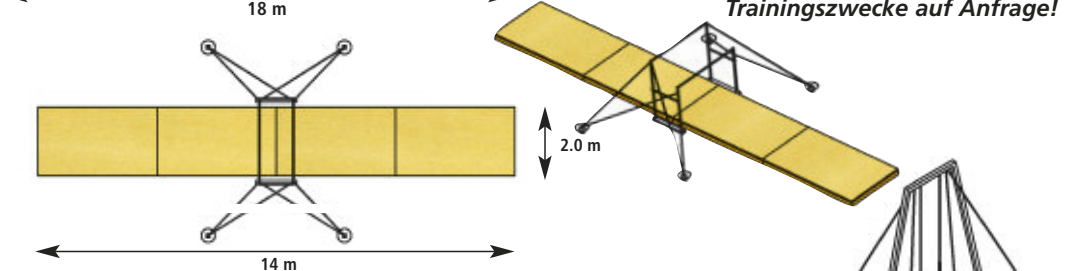

### Mattensatz für Stufenbarren

4 Niedersprungmatten 200 x 350 x 20 cm

30641 Preis auf Anfrage