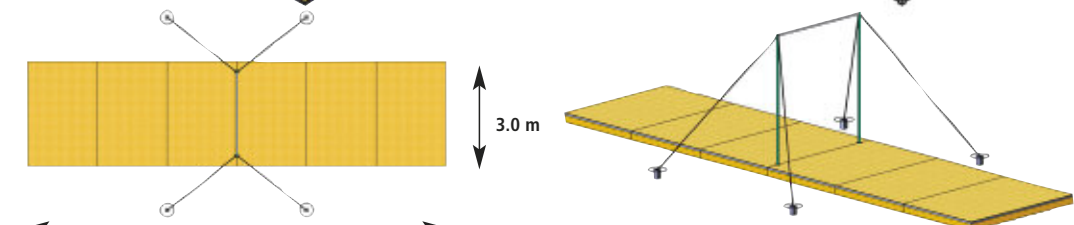

### Mattensatz für Ringegerüst

1 Niedersprungmatte 200 x 300 x 20 cm  
2 Niedersprungmatten 100 x 200 x 20 cm

30675 Preis auf Anfrage

### Mattensatz für Spannreck

2 Aussparungsmatten 300 x 200 x 20 cm  
4 Niedersprungmatten 200 x 300 x 20 cm

30671 Preis auf Anfrage