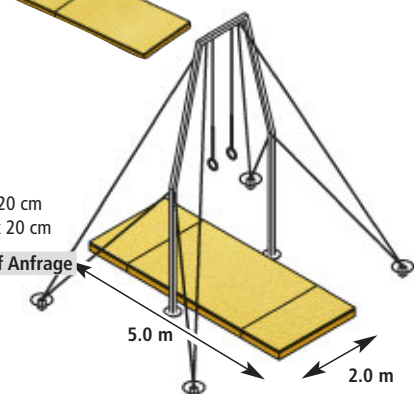

### Mattensatz für Pauschenpferd

Mit Aussparung für Pferdefüße  
2 Aussparungsmatten 200 x 400 x 10 cm

30642 Preis auf Anfrage

### Mattensatz für Ringegerüst

1 Niedersprungmatte 200 x 300 x 20 cm  
2 Niedersprungmatten 100 x 200 x 20 cm

30675 Preis auf Anfrage