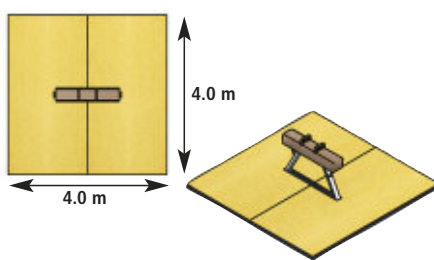

Mattensatz für Pauschenpferd

Mit Aussparung für Pferdefüße
2 Aussparungsmatten 200 x 400 x 10 cm

30642 Preis auf Anfrage