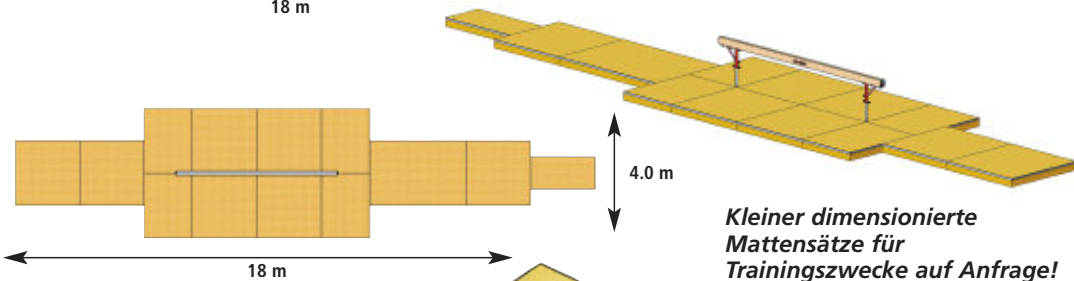

Mattensatz für BENZ® Schwebebalken Trophy

- 1 Niedersprungmatte 100 x 200 x 20 cm
- 7 Niedersprungmatten 200 x 200 x 20 cm
- 1 Niedersprungmatte 300 x 200 x 20 cm
- 4 Niedersprungmatten 150 x 200 x 20 cm

30589 Preis auf Anfrage