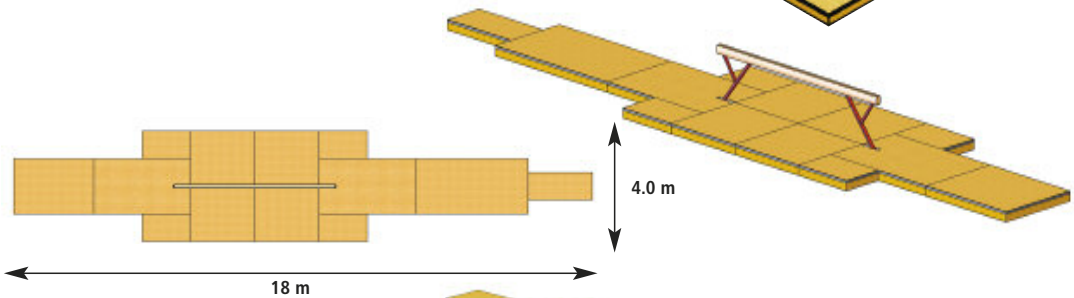

Mattensatz für SPIETH Schwebebalken

- 1 Niedersprungmatte 200 x 350 x 20 cm
- 1 Niedersprungmatte 100 x 200 x 20 cm
- 1 Niedersprungmatte 250 x 200 x 20 cm
- 4 Niedersprungmatten 200 x 200 x 20 cm
- 4 Niedersprungmatten 100 x 150 x 20 cm
- 2 Aussparungsmatten 300 x 200 x 20 cm

30638 Preis auf Anfrage