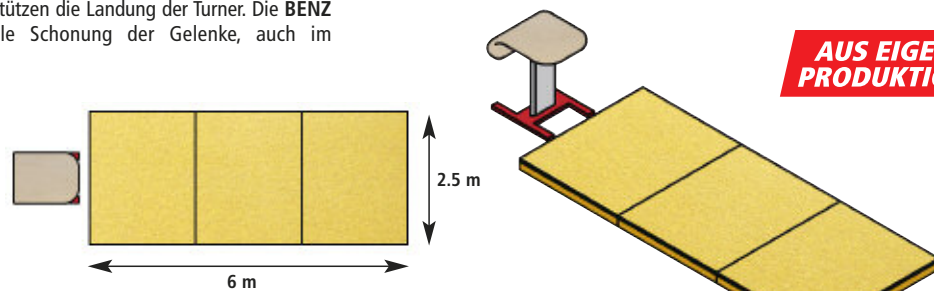

Vorteile des BENZ Niedersprungmatten-Systems

Die flächenelastischen Eigenschaften der Niedersprungmatte sichern das Stand- und Stützverhalten von Schülern und Lehrern. Passgenaues und problemloses Aneinanderlegen von Niedersprungmatte zu Bodenturnbahnen. Die reaktiven Eigenschaften der Niedersprungmatte unterstützen die Landung der Turner. Die **BENZ** Sandwich-Konstruktion sorgt für optimale Schonung der Gelenke, auch im Fugenbereich!

Der Internationale Turnerbund verlangt bei Mattensätzen für Damenturnen und Männerturnen **20 cm** Mattenstärke, bis auf das Pauschenpferd, wo eine Mattenstärke von **10 cm** vorgeschrieben ist.

AUS EIGENER PRODUKTION

Mattensatz für Sprungtisch bzw. Sprungpferd

3 Niedersprungmatten 200 x 250 x 20 cm

30674 Preis auf Anfrage