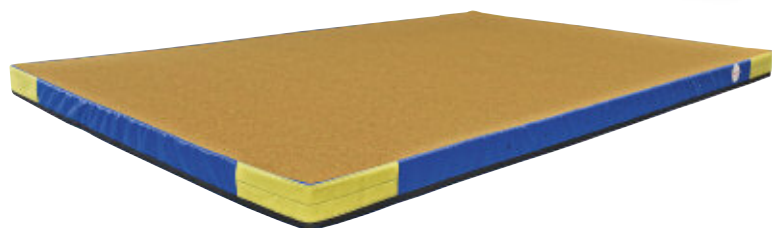

TEC-NIEDERSPRUNGMATTEN

Die Niedersprungmatte löst mit ihrer relativ harten Oberfläche deutliche Reflexaktivitäten aus und bietet, infolge der weichen, tiefer gelegenen Schicht, eine kräftige Dämpfung der ersten hohen Kraftspitze. Diese Eigenschaften sind speziell beim Pferd- und Kastensprung, für Abgänge vom Reck, Barren, Schwebebalken und für die Landung nach Überschlägen gefordert. Werden neben den Rückwirkungen auf das Innervationsverhalten Aspekte wie Standsicherheit und Drehfreiheit der Gelenke beachtet, ist bei diesen Aktivitäten der Niedersprungmatte der Vorzug vor der Weichbodenmatte zu geben. Diese Matte in Sandwichbauweise mit hervorragender Flächenstabilität, sowie reduzierter Eindringtiefe bei der Landung, ist bestens geeignet für den Schulsport und bietet ein sehr gutes Preis-Leistungsverhältnis. Die Oberfläche ist aus strapazierfähigem, gewebeverstärktem Nadelfilzbelag. Die Unterseite aus rutschfestem, profiliertem Turnmattenstoff, mit seitlicher Entlüftung, garantiert einen sicheren Halt auf dem Hallenboden.

**IN 4 STÄRKEN LIEFERBAR!
8 CM - 12 CM - 15 CM - 20 CM**

BEIDE FARBEN AUCH MIT FLAUSCH- UND KLETTECKEN LIEFERBAR!

Tec-Niedersprungmatten gelb Mit Flausch- und Klettecken

30461	100 x 200 x 8 cm	3046101	100 x 200 x 8 cm
30462	125 x 200 x 8 cm	3046202	125 x 200 x 8 cm
30463	100 x 200 x 12 cm	3046303	100 x 200 x 12 cm
30464	125 x 200 x 12 cm	3046404	125 x 200 x 12 cm
30465	150 x 200 x 12 cm	3046505	150 x 200 x 12 cm
30466	200 x 300 x 12 cm	3046606	200 x 300 x 12 cm
30467	100 x 200 x 15 cm	3046707	100 x 200 x 15 cm
30468	125 x 200 x 15 cm	3046808	125 x 200 x 15 cm
30469	150 x 200 x 15 cm	3046909	150 x 200 x 15 cm
30470	200 x 300 x 15 cm	3047010	200 x 300 x 15 cm
30471	100 x 200 x 20 cm	3047111	100 x 200 x 20 cm
30472	125 x 200 x 20 cm	3047212	125 x 200 x 20 cm
30473	150 x 200 x 20 cm	3047313	150 x 200 x 20 cm
30474	200 x 300 x 20 cm	3047414	200 x 300 x 20 cm