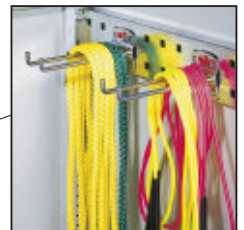

Standardinnenausstattung wie Abbildung

H: 195 cm  
B: 120 cm  
T: 50 cm

Seitentraverse und Haken

Längstraversen und Trennsteg

Seilhalter