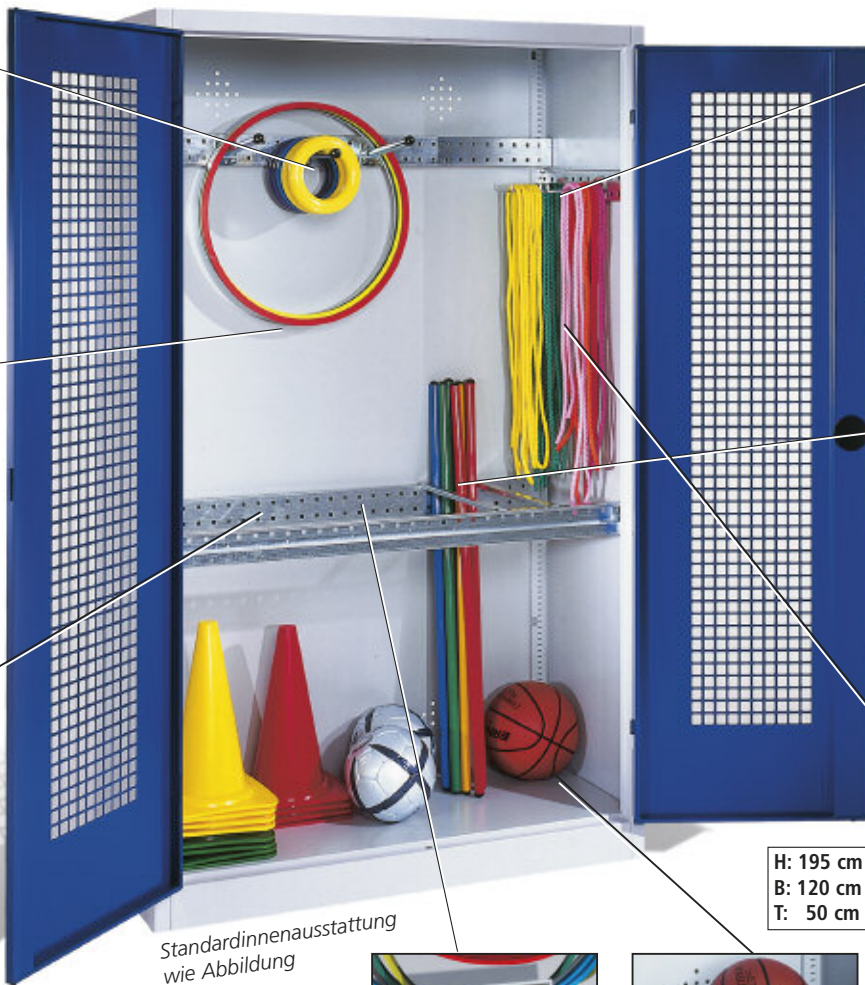

# MODULARER SPORTGERÄTESCHRANK

Ein äußerst variabler Schrank der sich individuell an Ihre Anforderungen anpassen lässt. Die Innenausstattung kann mit unterschiedlichen Modulen ausgestattet werden und ermöglicht so die Lagerung unterschiedlichster Sportgeräte. Der Schrank ist aus stabilem Stahlblech gefertigt und die Türen im Quadratlochdesign haben durch die außenliegenden Scharniere einen komfortablen Öffnungswinkel von 180 Grad. Die Türen sind mit einem Design-Klinkengriff und einem Zylinderschloss mit drei Riegeln ausgestattet. Korpus und Türen sind in vielen verschiedenen RAL-Tönen lieferbar. Abmessungen (B x H x T) 120 x 195 x 50 cm. **Lieferung innerhalb des Bundesgebietes frei Haus, hinter die erste verschließbare Gebäudetür!**

## Standardinnenausstattung

Das Standardinnenausstattungsset beinhaltet 1 Rückwandtraverse mit 3 Reifenhaltern, 2 Seitentraversen mit 2 Haken und 2 Längstraversen mit 2 Trennstegen

Rückwandtraverse und Reifenhalter

## Weitere individuelle Ausstattungsmodule

Gestalten Sie Ihre Innenausstattung nach Ihren Bedürfnissen.

5572	Einlegeboden
5571	Bodenwanne
5581	Ablageschale mit Keulenhaltung
5582	Wertfach
5575	Rückwandtraverse
5573	Seitentraverse
5577	inkl. 2 Trennstegen
5576	Reifenhalter (Paar)
5574	Haken (Paar)
5578	Trennstege
5583	Seilhalter

Standardinnenausstattung wie Abbildung

H: 195 cm  
B: 120 cm  
T: 50 cm

Seitentraverse und Haken

Längstraversen und Trennsteg

Seilhalter