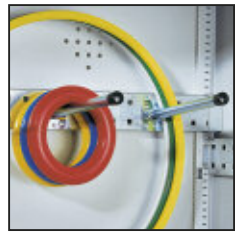

MODULARER SPORTGERÄTESCHRANK

Ein äußerst variabler Schrank der sich individuell an Ihre Anforderungen anpassen lässt. Die Innenausstattung kann mit unterschiedlichen Modulen ausgestattet werden und ermöglicht so die Lagerung unterschiedlichster Sportgeräte. Der Schrank ist aus stabilem Stahlblech gefertigt und die Türen im Quadratlochdesign haben durch die außenliegenden Scharniere einen komfortablen Öffnungswinkel von 180 Grad. Die Türen sind mit einem Design-Klinkengriff und einem Zylinderschloss mit drei Riegeln ausgestattet. Korpus und Türen sind in vielen verschiedenen RAL-Tönen lieferbar. Abmessungen (B x H x T) 120 x 195 x 50 cm. **Lieferung innerhalb des Bundesgebietes frei Haus, hinter die erste verschließbare Gebäudetür!**

ZUBEHÖR

Standardinnenausstattung

Das Standardinnenausstattungsset beinhaltet 1 Rückwandtraverse mit 3 Reifenhaltern, 2 Seitentraversen mit 2 Haken und 2 Längstraversen mit 2 Trennstegen