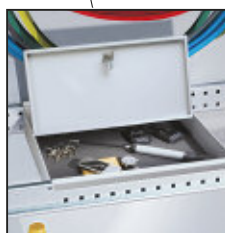

Standardinnenausstattung wie Abbildung

H: 195 cm  
B: 120 cm  
T: 50 cm

Seitentraverse und Haken

Längstraversen und Trennsteg

Seilhalter