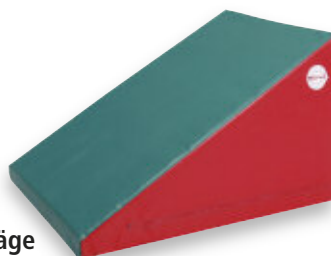

NEU
im Sortiment

Baustein-Weichbodensatz 34-teilig

Farbiger Leichtplanenstoff, fester Schaumstoffkern. Bestehend aus verschiedenen Bauteilen in unterschiedlichen Formen und Farben.

51380	Satz	
4	Dreiecke mit Ausschnitt, orange	60 x 60 x 30 cm
1	Zylinder, hellblau	Ø 30 cm
1	Quader, hellgrün	60 x 30 x 30 cm
1	Quader, orange	60 x 30 x 30 cm
1	Quader, gelb	60 x 30 x 15 cm
1	Quader, orange	60 x 30 x 15 cm
3	Quader, hellblau	30 x 30 x 30 cm
1	Quader, orange	30 x 30 x 30 cm
6	Quader, gelb	30 x 30 x 15 cm
1	H-Profil, hellgrün	60 x 60 x 30 cm

2	L-Profile, hellblau	60 x 30 x 30 cm
1	L-Profil, orange	60 x 30 x 30 cm
1	L-Profil, hellgrün	60 x 30 x 30 cm
1	L-Profil, hellblau	30 x 30 x 30 cm
1	L-Profil, hellgrün	30 x 30 x 30 cm
2	Hablrollen, hellgrün	30 x 30 x 15 cm
2	U-Profile, hellgrün	60 x 30 x 30 cm
1	U-Profil, hellblau	60 x 30 x 30 cm
1	U-Profil, gelb	60 x 30 x 30 cm
1	U-Profil, gelb	60 x 60 x 60 cm
1	PVC-Hülle (Überzug)	240 x 150 x 30 cm

Weichbodensatz in PVC-Hülle 240 x 150 x 30 cm

Schräge

Farbiger PVC-Überzug, Schaumstoffkern RG 26.

- 14061 60 x (6 - 30) x 60 cm (B x H x T)
- 70546 120 x (6 - 45) x 60 cm (B x H x T)

Steile Schräge

Farbiger PVC-Überzug, Schaumstoffkern RG 26.

- 70288 L 90 x B 60 x H 7-45 cm
- 70547 L 120 x B 60 x H 6-60 cm

Mini-Weichboden

Blau, 160 x 100 x 18 cm.

- 40913

U-Element

(B x H) 60 x 60 cm, Innenaussparung rechteckig. Farbiger PVC-Überzug, Schaumstoffkern RG 26.