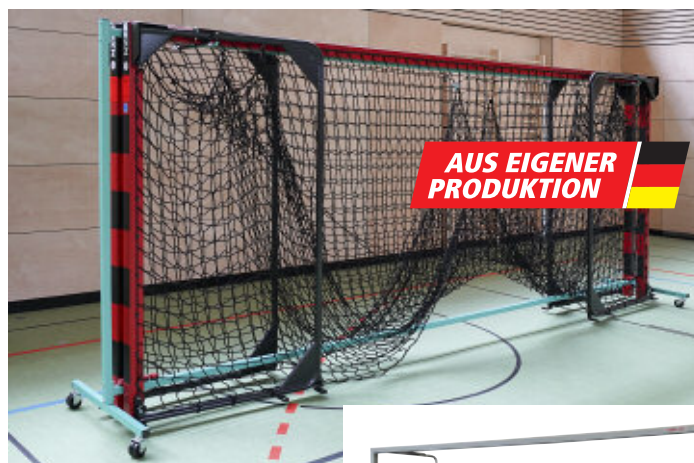

42044

**BENZ BLACKLINE 410631**

**Transportwagen Indoor**

Für Jugend-Fußballtore (Indoor) 5 x 2 m zum Transport in der Halle. Die Tore werden einfach seitlich in den Wagen eingehängt. Gesamthöhe nur 214 cm. GS geprüft durch TÜV AUSTRIA (Nr.: ZSTS/APZE/2112).