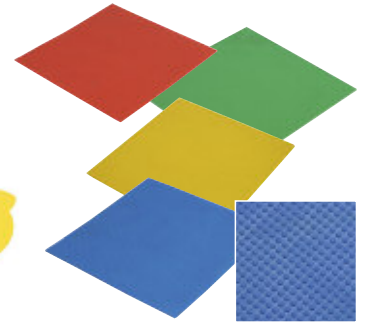

Bodenmarkierungs-Set

Für Kindergarten, Schule und Verein. Aus speziell entwickeltem Gummigranulat, rutschfest und strapazierfähig. Bestehend aus: 6 roten, 6 blauen Scheiben (ohne Aufkleber), 10 roten, 10 blauen Linien, 4 blauen und 4 roten Ecken.

70661 Set

Scheiben-Markierungs-Set

Bestehend aus je 2 Scheiben aus rutschfestem, strapazierfähigem Gummi, in den Farben blau, rot, gelb und grün, Ø 25,5 cm.

70665 Set

Bodenmarkierung Kreis

Bodenmarkierung Kreis aus flexiblem, rutschfesten Gummi, Ø 25,5 cm.

- 70647 gelb
- 70648 grün
- 70650 rot
- 70651 blau

Bodenmarkierung Linie

Bodenmarkierung Linie aus flexiblem, rutschfesten Gummi zur schnellen Markierung, 32,5 x 7,5 cm. 8er-Set 2 Stück je Farbe.

- 70645 gelb
- 70646 grün
- 70652 rot
- 70653 blau
- 70641 8er-Set

Bodenmarkierung Quadrat

Bodenmarkierung Quadrat aus flexiblem, rutschfesten Gummi, 22,5 x 22,5 cm. 8er-Set 2 Stück je Farbe.

- 70683 rot
- 70684 blau
- 70685 gelb
- 70686 grün
- 70649 8er-Set

Bodenmarkierung Ecke