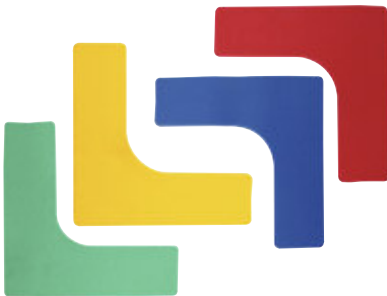

Bodenmarkierungs-Set

Für Kindergarten, Schule und Verein. Aus speziell entwickeltem Gummigranulat, rutschfest und strapazierfähig. Bestehend aus: 6 roten, 6 blauen Scheiben (ohne Aufkleber), 10 roten, 10 blauen Linien, 4 blauen und 4 roten Ecken.

70661 Set

Scheiben-Markierungs-Set

Bestehend aus je 2 Scheiben aus rutschfestem, strapazierfähigem Gummi, in den Farben blau, rot, gelb und grün, Ø 25,5 cm.

70665 Set

Bodenmarkierung Kreis

Bodenmarkierung Kreis aus flexiblem, rutschfesten Gummi, Ø 25,5 cm.

- 70647 gelb
- 70648 grün
- 70650 rot
- 70651 blau

Bodenmarkierung Linie

Bodenmarkierung Linie aus flexiblem, rutschfesten Gummi zur schnellen Markierung, 32,5 x 7,5 cm. 8er-Set 2 Stück je Farbe.

- 70645 gelb
- 70646 grün
- 70652 rot
- 70653 blau
- 70641 8er-Set