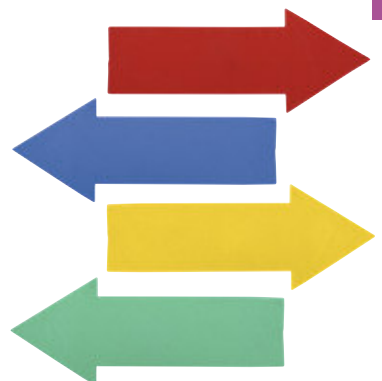

Bodenmarkierung Richtungspfeil

Bodenmarkierung Richtungspfeil aus flexiblem, rutschfesten Gummi, 36 x 14 cm. 8er-Set 2 Stück je Farbe.

- 70688 rot
- 70689 blau
- 70694 gelb
- 70695 grün
- 70668 8er-Set

Bodenmarkierungs-Set Hände & Füße

- 36 Markierungen aus rutschfestem Gummi.
- 6 rechte Hände (2 x blau, 2 x rot, 2 x gelb)
- 6 linke Hände (2 x blau, 2 x rot, 2 x gelb)
- 12 rechte Füße (4 x blau, 4 x rot, 4 x gelb)
- 12 linke Füße (4 x blau, 4 x rot, 4 x gelb)

14141